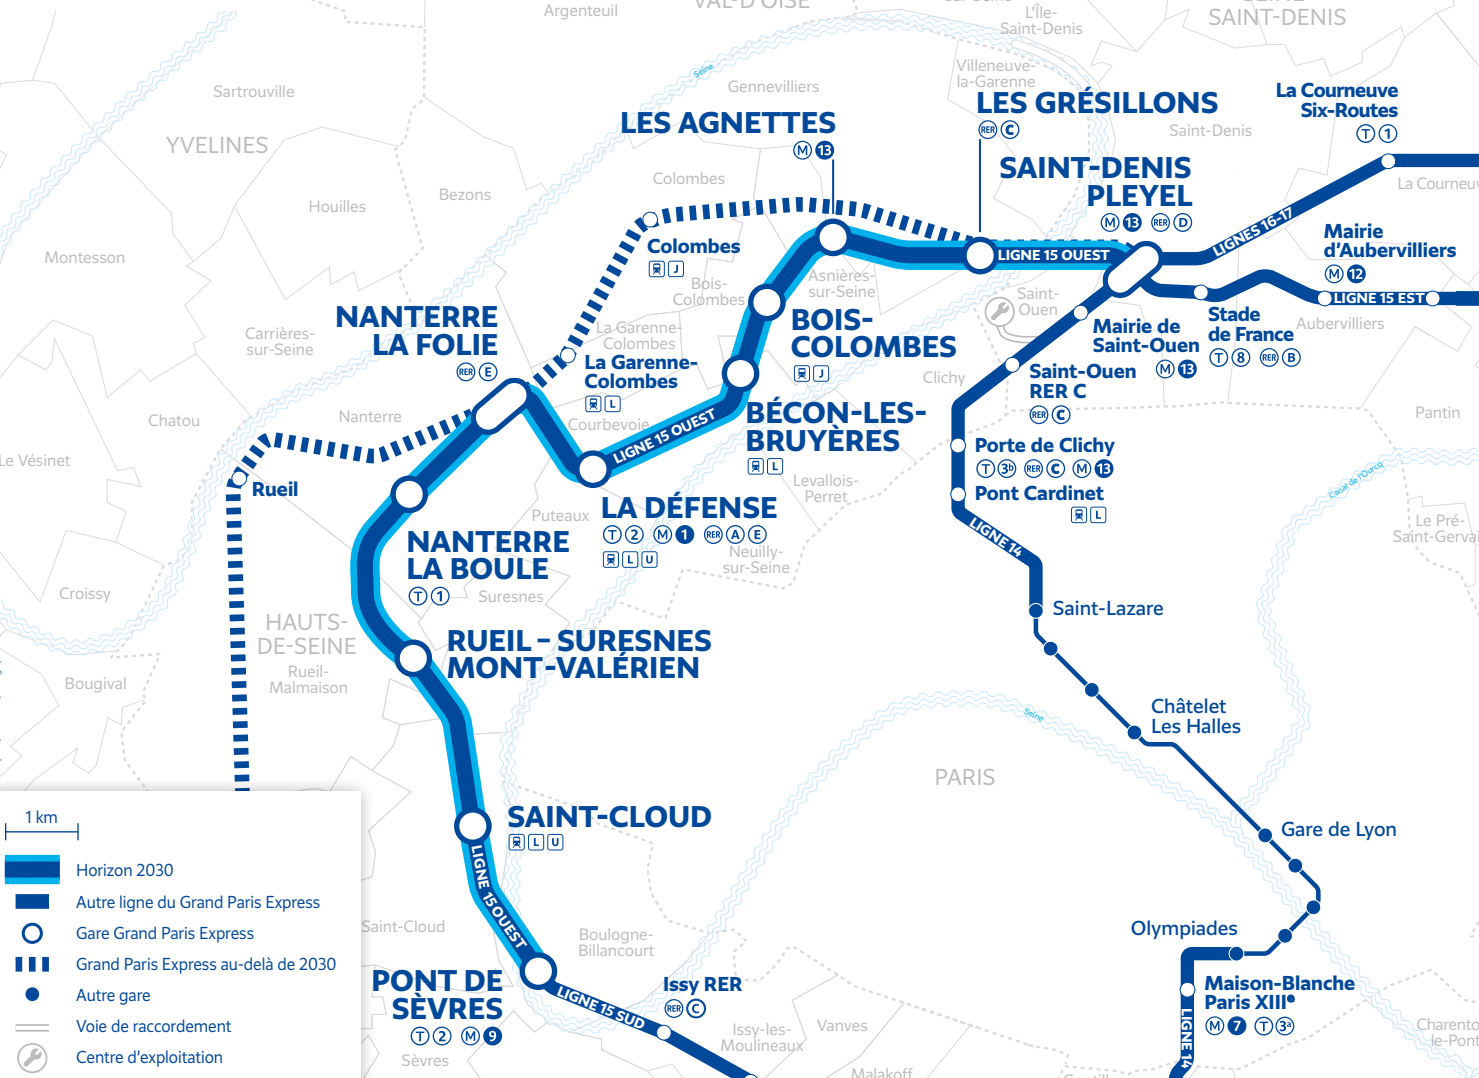

LIGNE 15 OUEST

1 km

- Horizon 2030
- Autre ligne du Grand Paris Express
- Gare Grand Paris Express
- Grand Paris Express au-delà de 2030
- Autre gare
- Voie de raccordement
- Centre d'exploitation